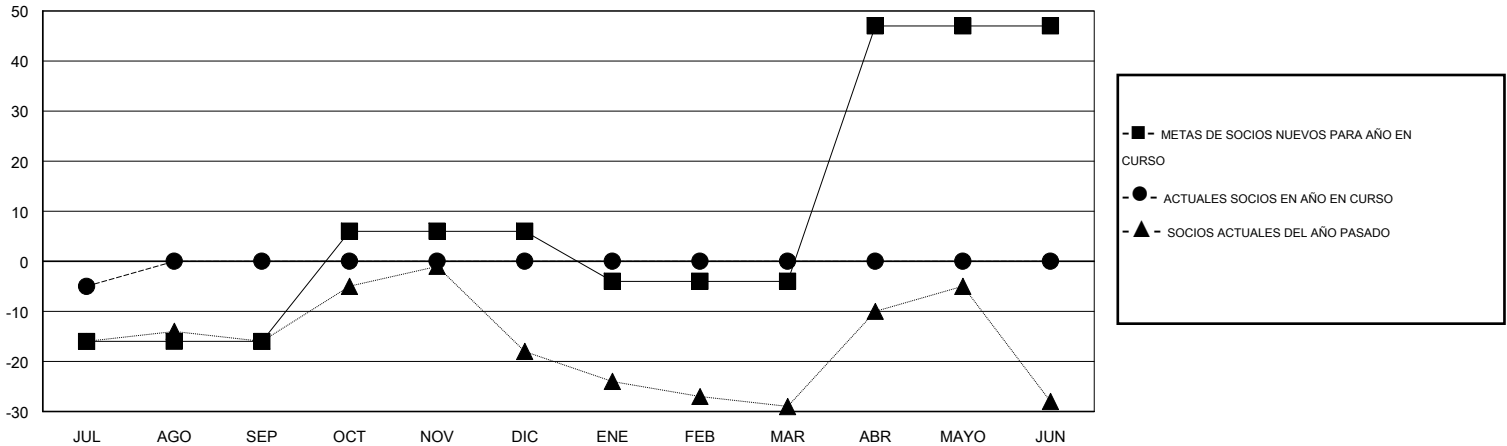

MONTHLY MEMBERSHIP PROGRESS REPORT

District S 1

Results as of: 7/31/2016

GMT: Pedro Marrello

UBICACIÓN BOLIVIA

GMT DE AE 3

Clubes					socios				
RESULTADOS DE 2016-2017					RESULTADOS DE 2016-2017				
TRIMESTRE	META DE CLUBES NUEVOS	NUEVOS CLUBES	CLUBES DADOS DE BAJA	GANANCIA/PÉRDIDA NETA	TRIMESTRE	META DE SOCIOS NUEVOS	SOCIOS FUNDADORES Y NUEVOS SOCIOS AÑADIDOS	SOCIOS DADOS DE BAJA	GANANCIA/PÉRDIDA NETA
JUL/AGO/SEP	0	0	0	0	JUL/AGO/SEP	-16	4	9	-5
OCT/NOV/DIC	0	0	0	0	OCT/NOV/DIC	22	0	0	0
ENE/FEB/MAR	0	0	0	0	ENE/FEB/MAR	-10	0	0	0
ABR/MAYO/JUN	1	0	0	0	ABR/MAYO/JUN	51	0	0	0

METAS Y CIFRA ACUMULATIVA DE CLUBES NUEVOS

METAS Y CIFRA ACUMULATIVA DE SOCIOS

CLUBES DADOS DE BAJA: 0	1 CLUBS OF 26 AÑADIERON 1 O MÁS SOCIOS NUEVOS	<u>DISTRIBUCIÓN POR SEXO</u>
		MASCULINO 223 (41.68%)
		FEMENINO 312 (58.32%)
<u>SOCIOS DADOS DE BAJA</u>	CLIC AQUÍ PARA DATOS DE SALUD DE CLUB	SOCIOS EN UNIDAD FAMILIAR 146
FALLECIDOS 3		CABEZA DE FAMILIA 65
CLUB CANCELADO 0		NO ES CABEZA DE FAMILIA 81
OTRO 6		
TOTAL 9		